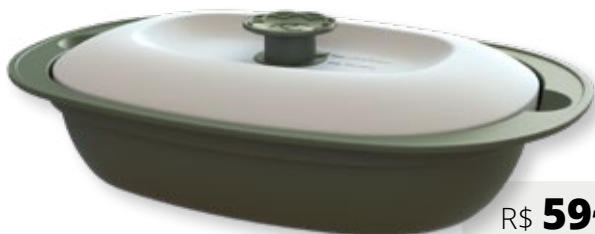

R$ **59,90**

Travessa 2,1L

A6 x L21,5 x C31,7cm

0010118

Imagens meramente ilustrativas. Itens de ambientação não acompanham o produto. Pode haver variações de cores nos produtos.