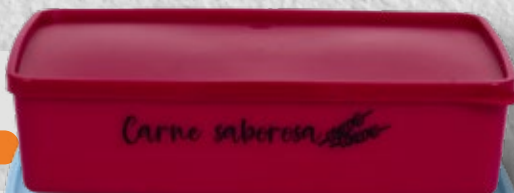

# FREEZER

Do freezer  
direto para o  
micro-ondas.

Potes  
1,15L

A6 x L12,5 x C22,7cm  
~~de R\$ 49,90~~

por  
R\$ **39,90**  
cada

Sophie

00100152

Celeste

00100157

Magali

00100159

Carne  
Saborosa

0010066

Peixinho  
Saudável

0010064

Frango  
Suculento