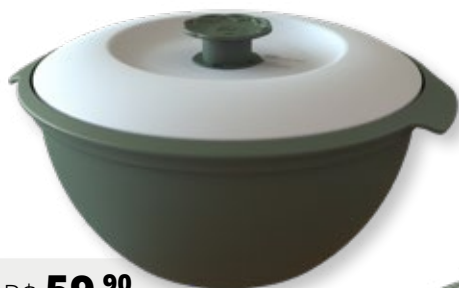

OLÍVIA

Praticidade:
Preparar, Aquecer,
Servir, Guardar!

Travessas
com
Tampa

R$ **59,90**

Sopeira

A13 x L24,2 x C26,5cm

0010119