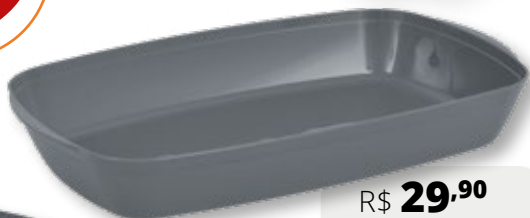

SOPHIE

Toda a sofisticação dos tons cinzas na sua casa.

Travessas

R$ **29,90**
Travessa Retangular
A4 x L14 x C29cm

00100148