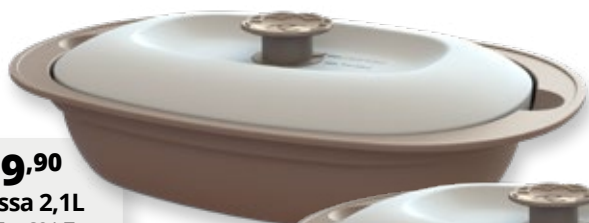

LARA

A hora da refeição
vai ficar ainda
mais especial!

R$ **59,90**
Travessa 2,1L
A6 x L21,5 x C31,7cm

00100183